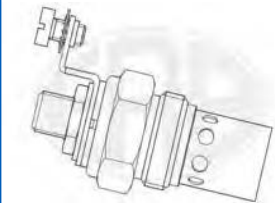

Connector type: 3/8 -24UNF, Fitting Depth [mm]: 32, Overall Length [mm]: 60, Spanner Size: 24, Specification: Single Coil, Thread Size: 7/8 -14UNF, Voltage [V]: 12

886215	Glow Plug	BOSCH 0 257 200 003, 0 257 201 006, 0 257 201 008, 0 257 201 401, 0 257 202 001, 0 257 203 001, 0 257 203 002 CUMMINS 3 925 441, 3 928 188 FIAT 8122180 IVECO 8122180 KHD 116 1135, 116 1637, 812 2180, B 24V H7632 MAN 51 2603 0019, 51 26803 0008, 51 26803 0015, 51 26803 0019, 51 26803 0021, 51 26803 0022 POCLAIN Q 0041506, Q0041506 RENAULT 50 00 270 881, 50 00 590 058	
---------------	-----------	--	--